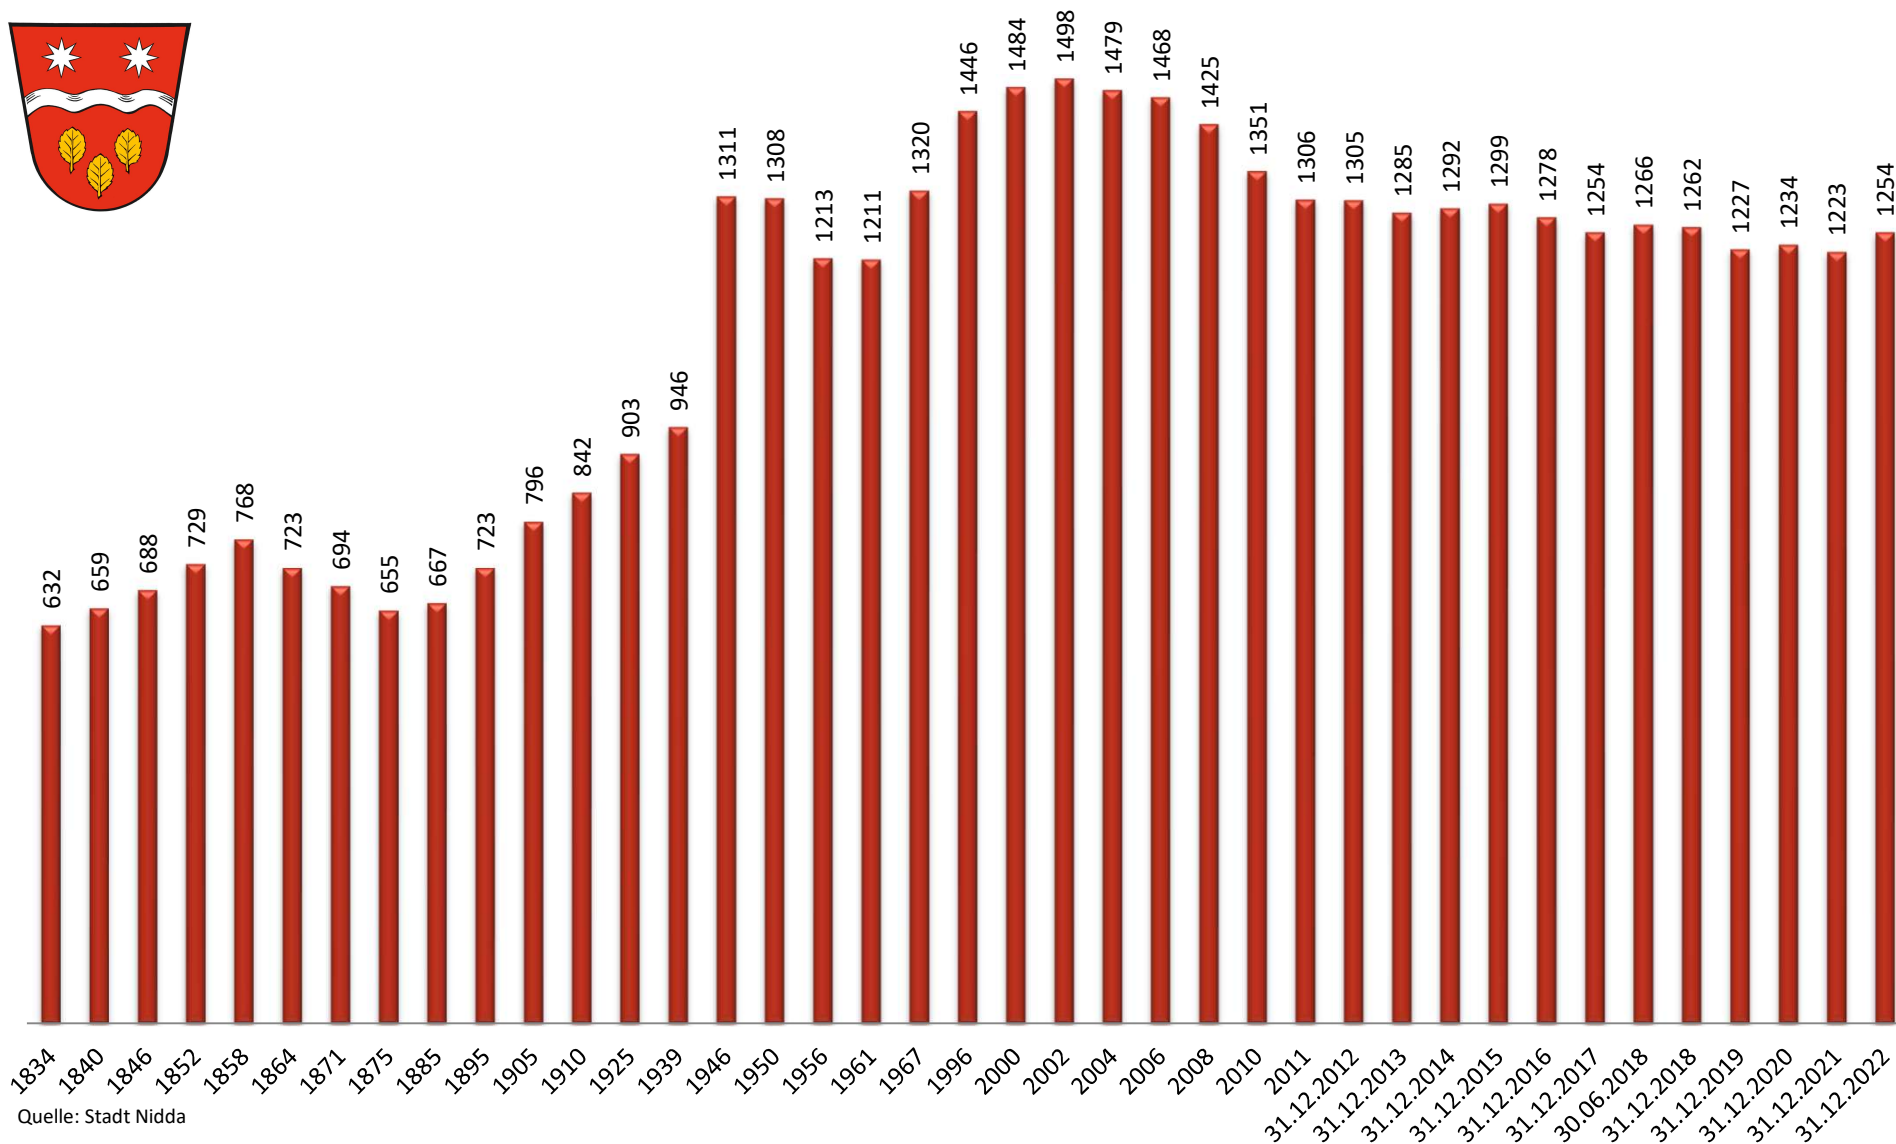

Einwohnerzahlen von Eichelsdorf

Quelle: Stadt Nidda